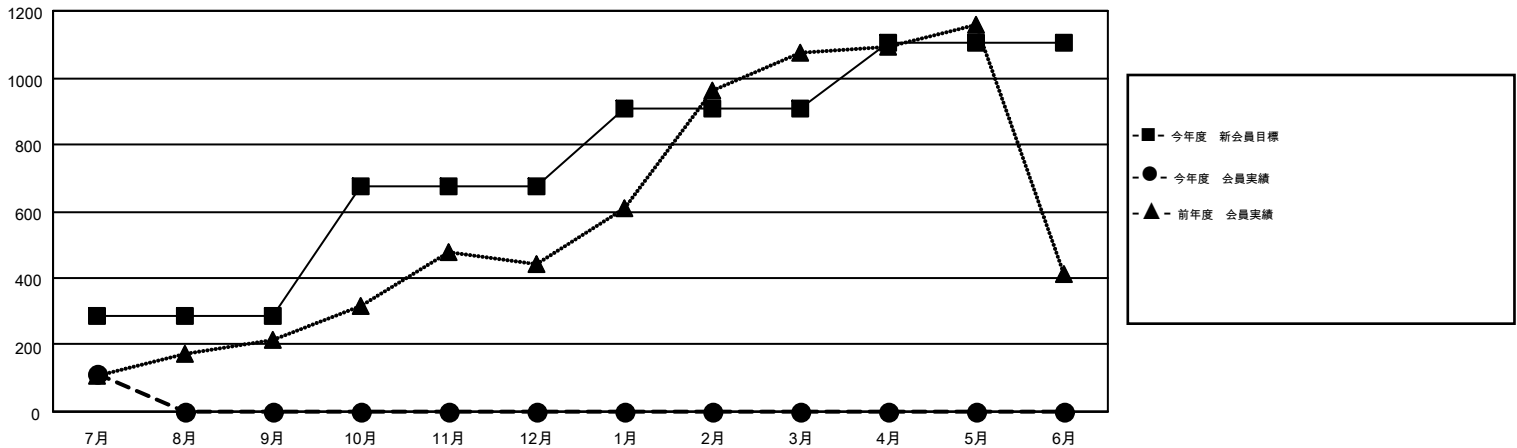

会員目標及び実績累計

解散クラブ: 0	107 CLUBS OF 391 一名以上の新会員を登録	男女別 男性 11,330 (71.25%) 女性 4,571 (28.75%)
退会者 物故会員 8 クラブ解散 0 その他 132 合計 140	健康診断データはこちら	家族会員 7,587 世帯主 3,124 世帯主以外 4,463