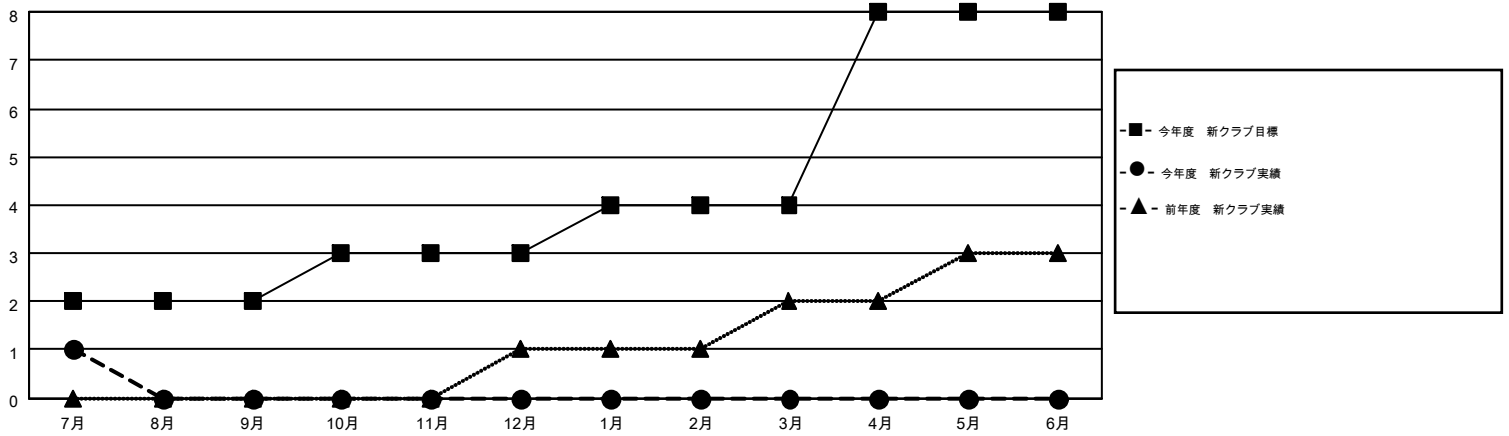

MONTHLY MEMBERSHIP PROGRESS REPORT

Results as of: 7/31/2016

Multiple District 333

LOCATION: JAPAN

GMT: MASAYUKI KANEKO

GMT会則地域 5-Jap

クラブ				
結果: 2016-2017				
四半期	新クラブ目標	新クラブ	解散クラブ	純増/減
7月/8月/9月	2	1	0	1
10月/11月/12月	1	0	0	0
1月/2月/3月	1	0	0	0
4月/5月/6月	4	0	0	0

名				
結果: 2016-2017				
四半期	新会員目標	チャーターメン バー/新会員	退会者	純増/減
7月/8月/9月	285	251	140	111
10月/11月/12月	390	0	0	0
1月/2月/3月	235	0	0	0
4月/5月/6月	195	0	0	0

新クラブ目標及び実績累計